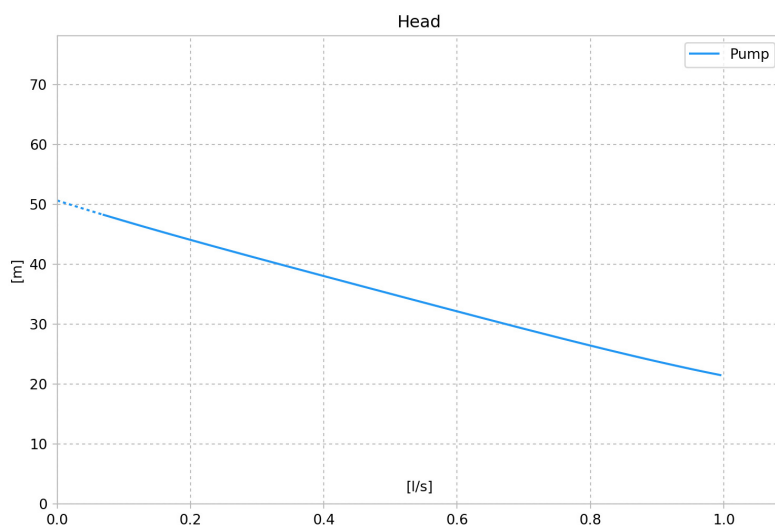

ROBOTA

PRODUKTBLAD

PUMPAUTOMAT GJ AGA 100 M-PWB-60

PUMPAUTOMAT GJ AGA 100 M-PWB-60

Artnr	H max	Q max	Inlopp/Utlopp	Tankvolym	Volt	Max sughöjd
106460	5,2 Bar	1 l/s	R25/R25	60 L	1x230V	8 m